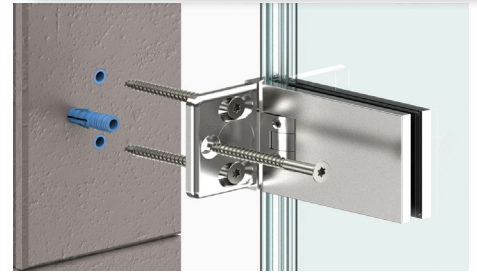

Hotel Kaiserin Augusta
Carl-August-Allee 17
99423 Weimar

Duschen Neuheiten und Duschenmontage

14. Mai 2025 in Weimar

Inklusive Workshop
Dichtprofilzuschnitt

Individuelle Badausstattungen mit einem großen Duschenbereich machen die Bäder zu Wellness-oasen. Auch deshalb sind die Anforderungen groß und das Wissen für die Planung und Montage von Ganzglasduschen wird immer umfangreicher. Die professionelle Montage hat dabei nachhaltigen Einfluss auf die Funktion und Langlebigkeit.

Mit EVERYSPACE stellen wir Ihnen eine technologische Innovation vor, mit der wir den Schiebetürbeschlag für das moderne Badezimmer weitergedacht haben. Bei der Entwicklung lag unser Fokus auf Design, Montagefreundlichkeit und Zuverlässigkeit. Das System ist flexibel und vielseitig – einfach ideal, um beständige Werte im Objekt- und Privatbereich zu schaffen

Duschen-Montage

- Kurzübersicht: Duschtürbänder und Zubehör
- Montage der Duschtürbänder und Winkel auf dem Glas
- Bohren und Befestigen
- Einstellmöglichkeiten der Duschtürbänder und deren Besonderheiten
- Aussteifung einer Duschaabtrennung
- Dichtungen und Schwallenschutz richtig montieren
- Abdichtung und Verklebung mit Silikon
- Dichtprofilzuschnitt
- Auszug aus der Technischen Regel TR24